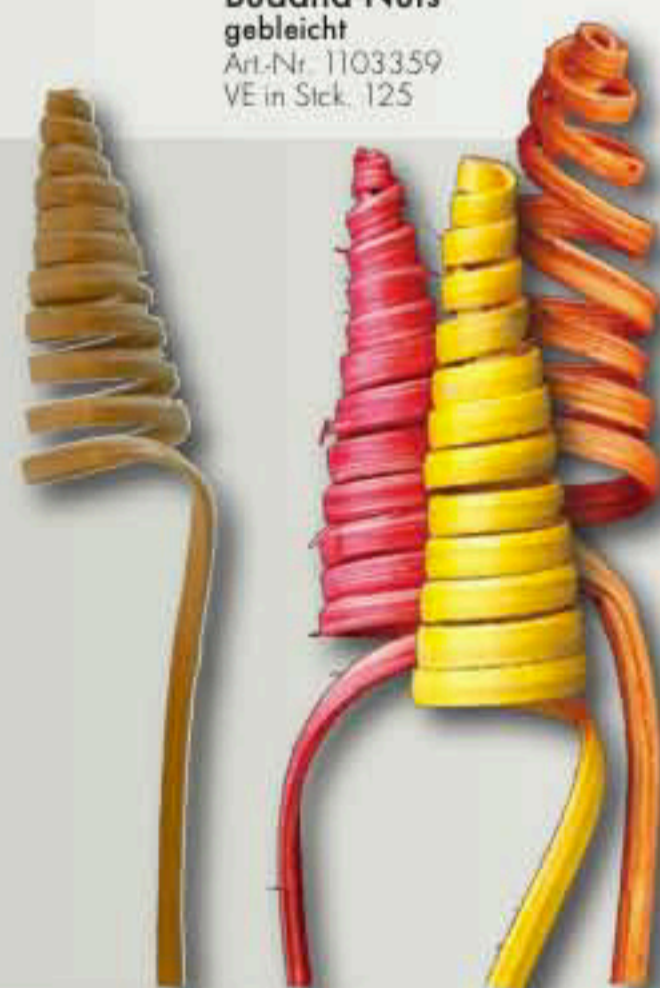

Cane Cone
normal, natur
Art.-Nr. 1103031
VE in Stck. 700

Cane Cone
normal, 3fbg. sortiert
Art.-Nr. 1214764
VE in Stck. 700