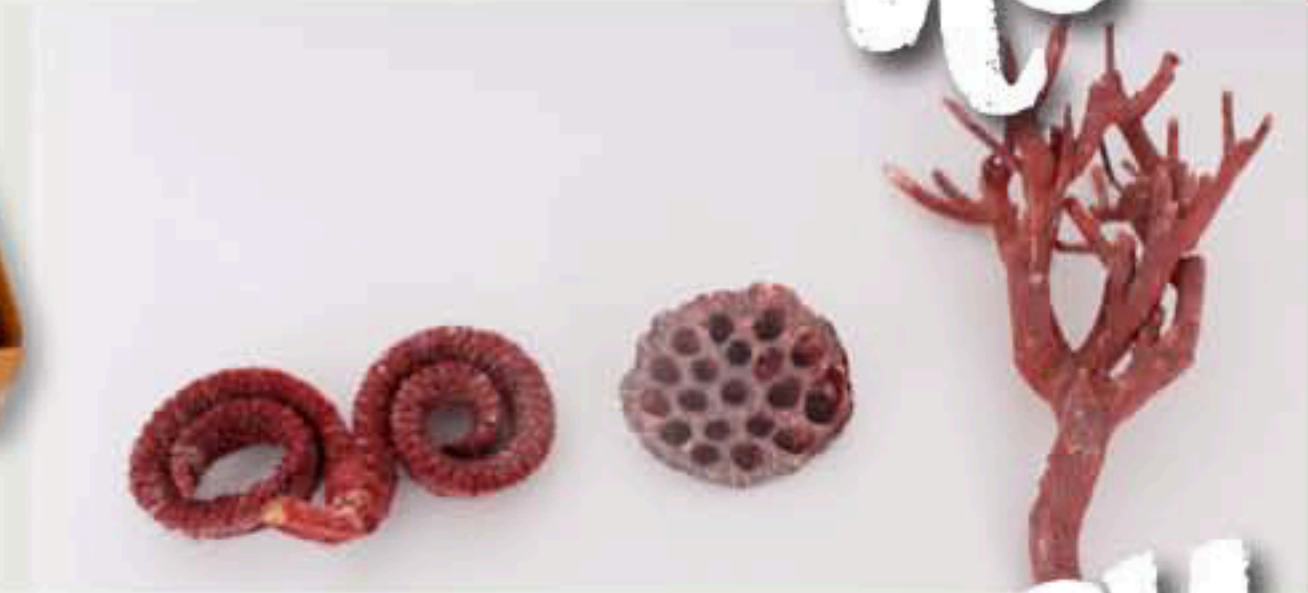

neu

**Mumbai · Indien · Rot Frost**  
Mehogini (150), Luffa (50), Bell Cup (100)  
Art-Nr. 1302174  
VE in Stick: 300

neu

**Madras · Indien · Rot Frost**  
Palm Male (100), Lotos medium (40), Dry Bush (2kg)  
Art-Nr. 1302175  
VE in Stick: 140 + 2 kg