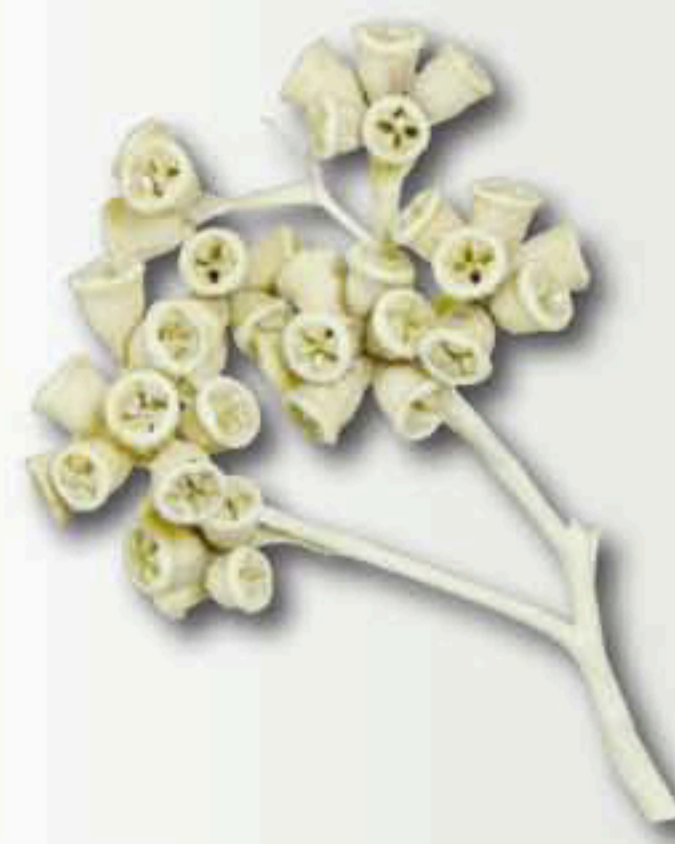

# South Afrika

**Daphnoides**  
natur  
Art.-Nr. 1154003  
VE in Stck. 350

**Decorum**  
natur  
Art.-Nr. 1302149  
VE in Stck. 250

**Eukalyptus**  
klein, Ambernuts  
Art.-Nr. 1103138  
VE in Stck. 350

**Eukalyptus**  
klein, Ambernuts gebleicht  
Art.-Nr. 1301943  
VE in Stck. 300