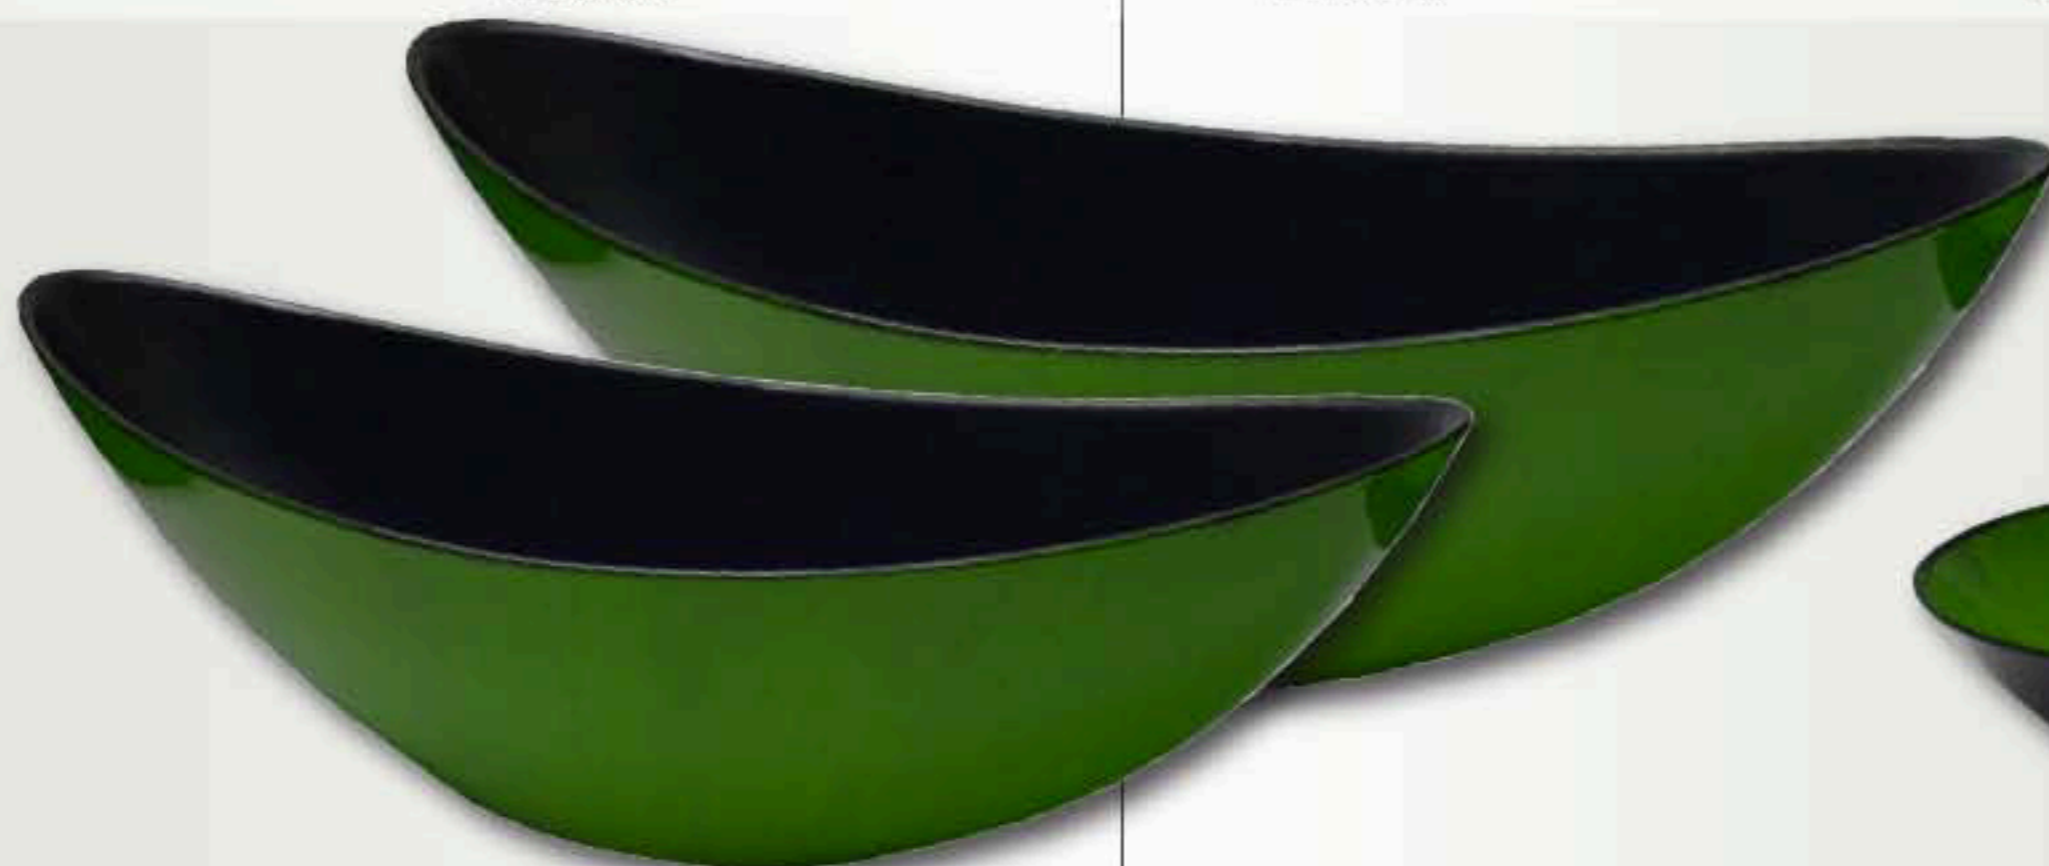

Schale oval · creme antik
39 cm
Art.-Nr. 188777149
VE in Stck. 24

Schale oval · creme antik
55 cm
Art.-Nr. 188780149
VE in Stck. 12

Schale rund · grün
Ø 20 cm
Art.-Nr. 188783019
VE in Stck. 24

Schale oval · grün
39 cm
Art.-Nr. 188777019
VE in Stck. 24

Schale oval · grün
55 cm
Art.-Nr. 188780019
VE in Stck. 12