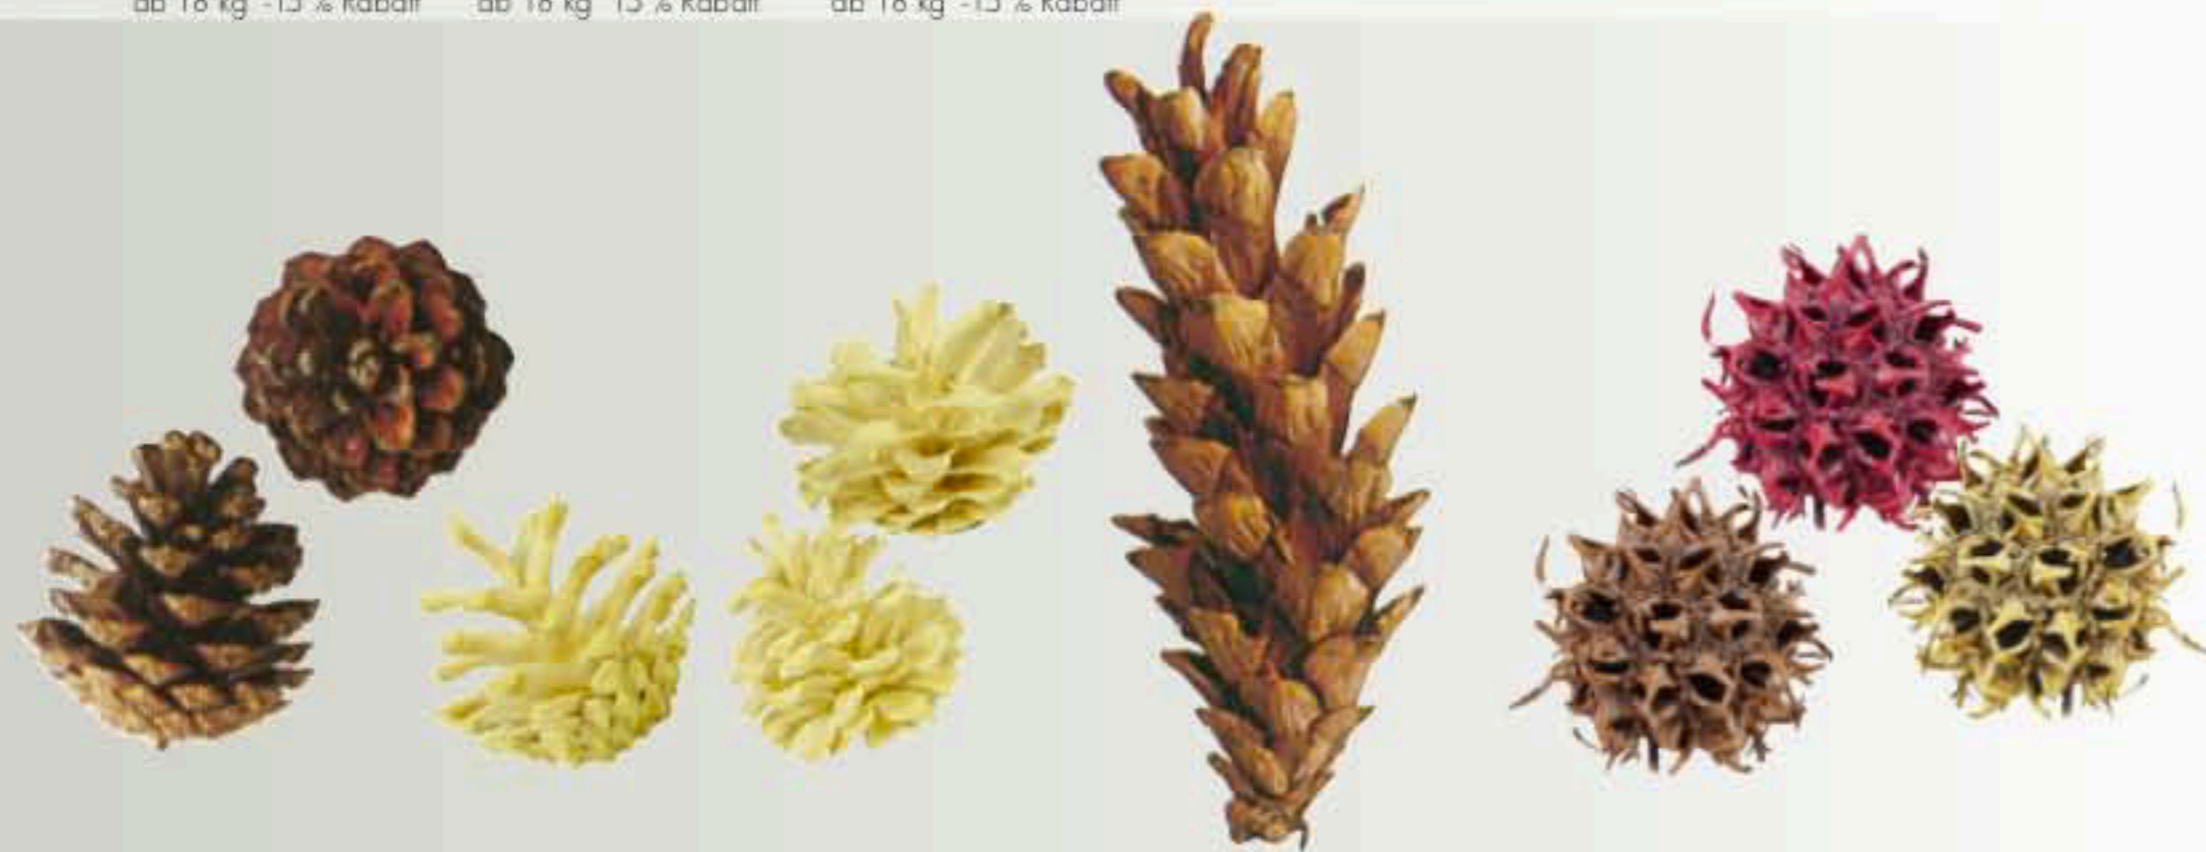

**Bergkiefer
natur**
Art.-Nr. 1102520
VE in kg 5

**Bergkiefer
gebleicht, weiß**
Art.-Nr. 1106467
VE in kg 2 / 8

**Weymouth Kiefer
unlackiert**
Art.-Nr. 1102560
VE in kg 5

**Amberbaum
natur**
VE in kg 5

**Amberbaum
rot**
VE in kg 5

**Amberbaum
gebleicht**
VE in kg 5