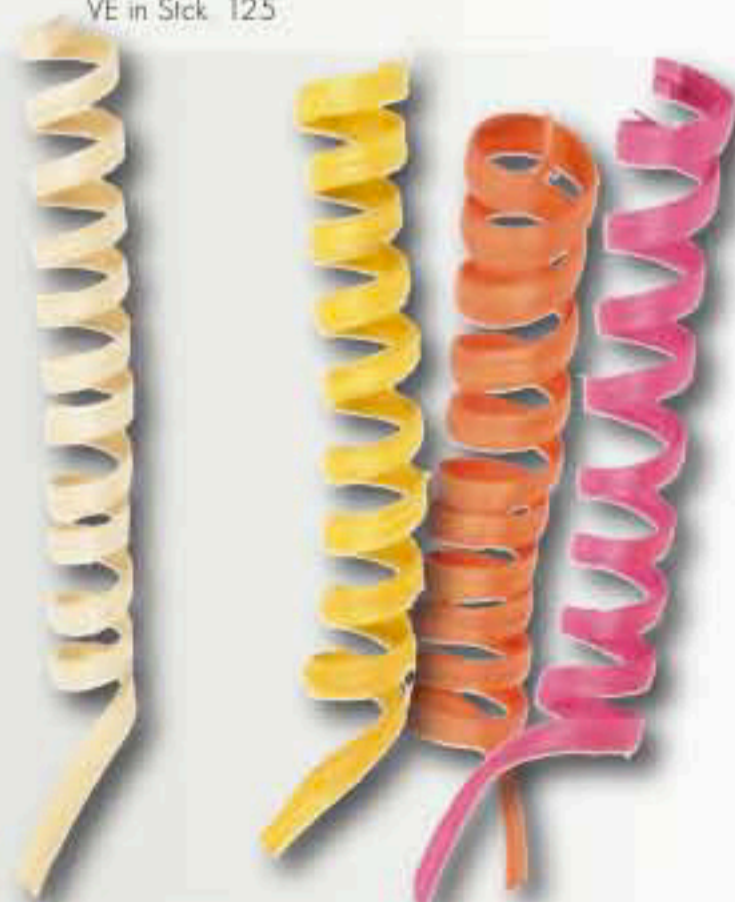

Cane Spring
normal, natur
Art.-Nr. 1103033
VE in Stck. 800

Cane Spring
normal, 3fbg. sortiert
Art.-Nr. 1103034
VE in Stck. 800