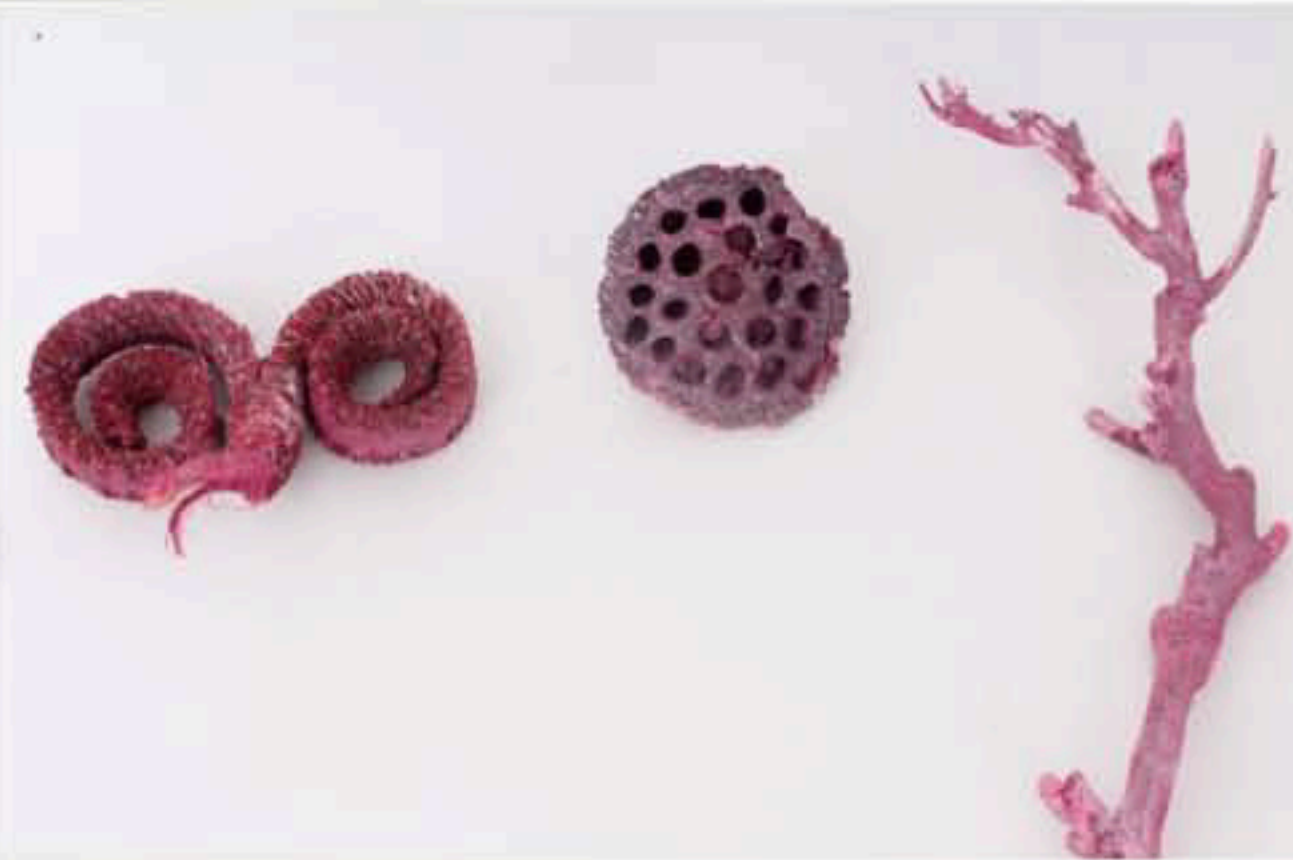

**Johannesbourg - Afrika - Erika Frost**  
Artischocke mittel (60), Hakea (60), Eucalyptus Cross Type (60)  
Art.-Nr. 1302168  
VE in Stck. 180

**Sortiment Repens - Afrika - Erika Frost**  
Repens  
Art.-Nr. 1302169  
VE in Stck. 150

**Delhi - Indien - Erika Frost**  
Palm Spear (120), Sun Cut (40)  
Art.-Nr. 1301078  
VE in Stck. 160

**Mumbai - Indien - Erika Frost**  
Mehogini (150), Luffa (50), Bell Cup (100)  
Art.-Nr. 1302178  
VE in Stck. 300