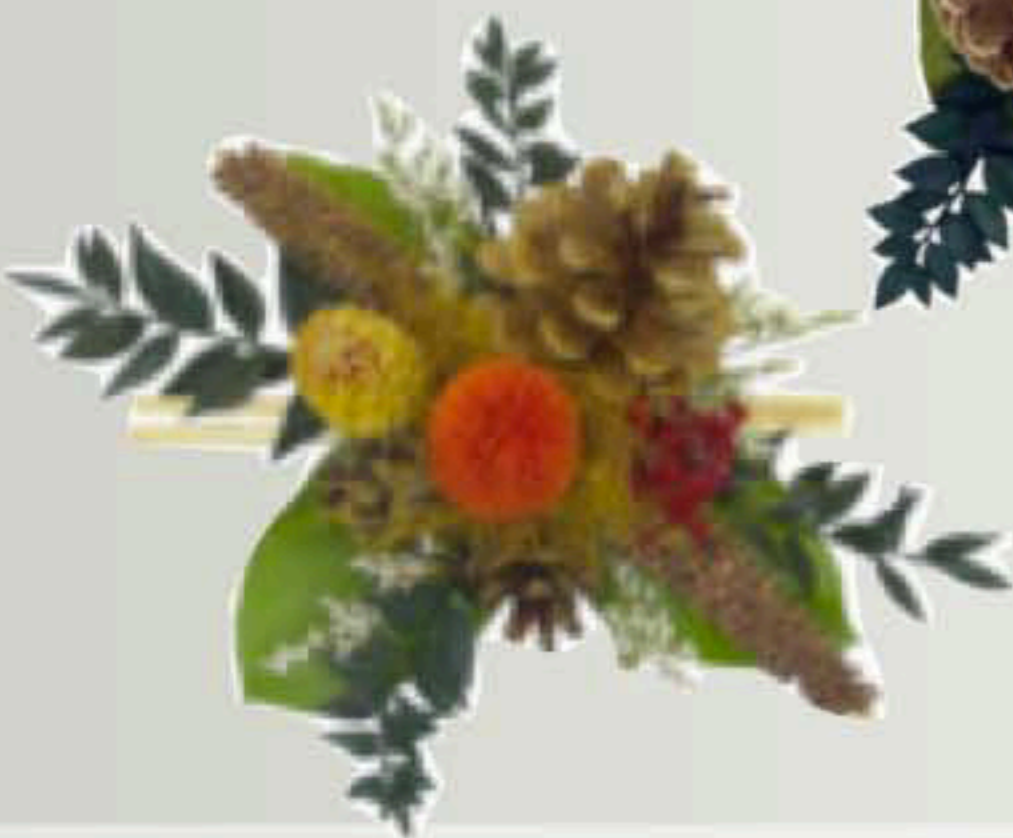

**Pinus Radiata**  
natur, wachs  
Art.-Nr. 1102548  
VE in kg 4

Auflagen · geklebt  
201 19  
Art. 1238450  
VE/Stück. 30

ca. 20-23cm

Auflagen · geklebt  
201 18  
Art. 1238449  
VE/Stück. 30

ca. 20-23cm