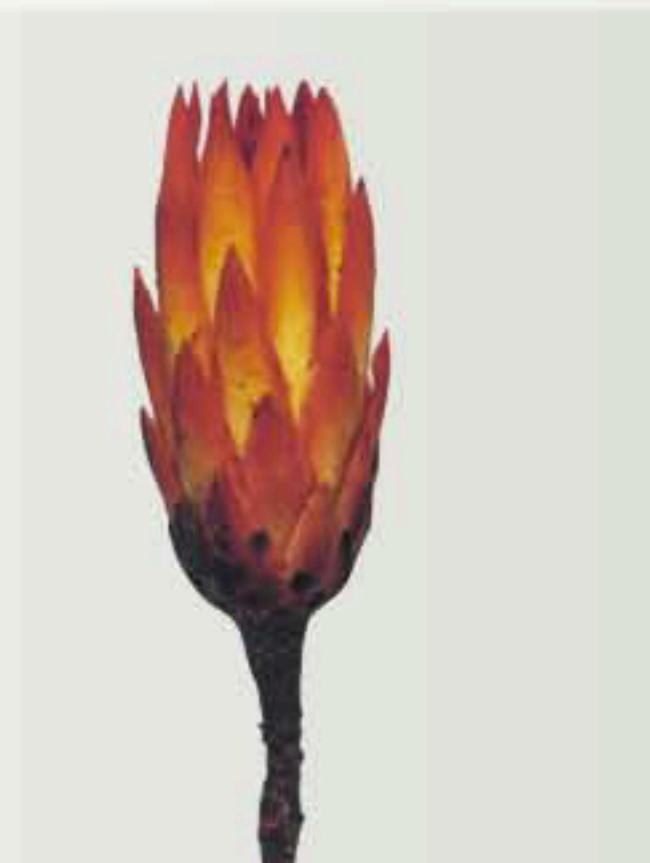

**Repens
rot**
Art.-Nr. 1103174
VE in Stck. 500