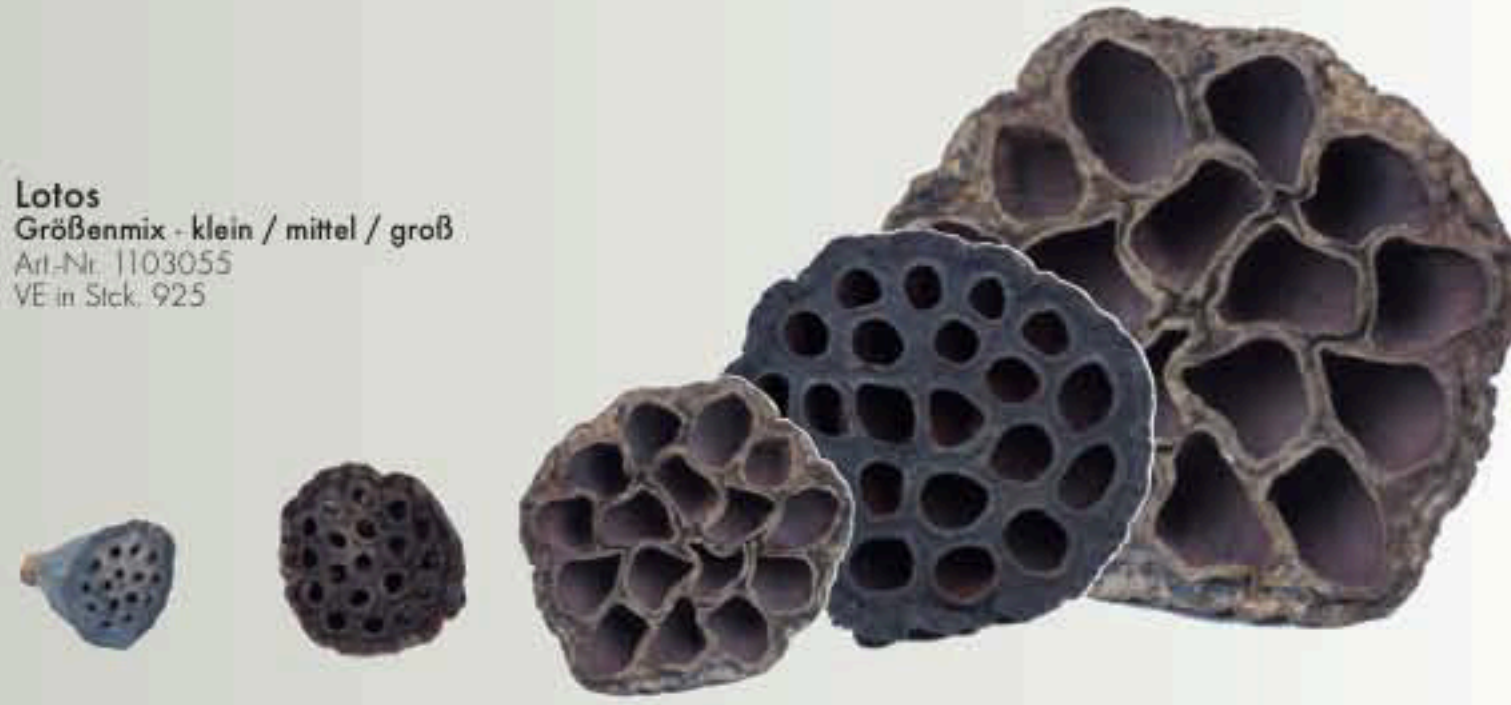

**Hirtenstab**  
gebleicht  
Art.-Nr. 1219097  
VE in Stck. 60

**Hetschweig**  
gebleicht, weiß  
Art.-Nr. 1103042  
VE in Stck. 100

**Leiterschote**  
natur, lackiert  
Art.-Nr. 1103050  
VE in Stck. 175

**Leiterschote**  
gebleicht, extra lang  
Art.-Nr. 1201893  
VE in Stck. 250

**Lata Ball**  
natur - 3 cm  
Art.-Nr. 1238385  
VE in Stck. 3400

**Lata Ball**  
natur - 4 cm  
Art.-Nr. 1238386  
VE in Stck. 1600

**Lata Ball**  
natur - 6 cm  
Art.-Nr. 1238387  
VE in Stck. 400

**Lotos**  
Größenmix - klein / mittel / groß  
Art.-Nr. 1103055  
VE in Stck. 925

**Lotos mini**  
Art.-Nr. 1103367  
VE in Stck. 3500

**Lotos klein**  
Art.-Nr. 1103051  
VE in Stck. 1000

**Lotos mittel**  
Art.-Nr. 1103052  
VE in Stck. 950

**Lotos groß**  
Art.-Nr. 1103053  
VE in Stck. 600

**Lotos extra groß**  
Art.-Nr. 1103054  
VE in Stck. 350

**Luffa am Stiel**  
gebleicht, weiß 10-15 cm  
Art.-Nr. 1103056  
VE in Stck. 275