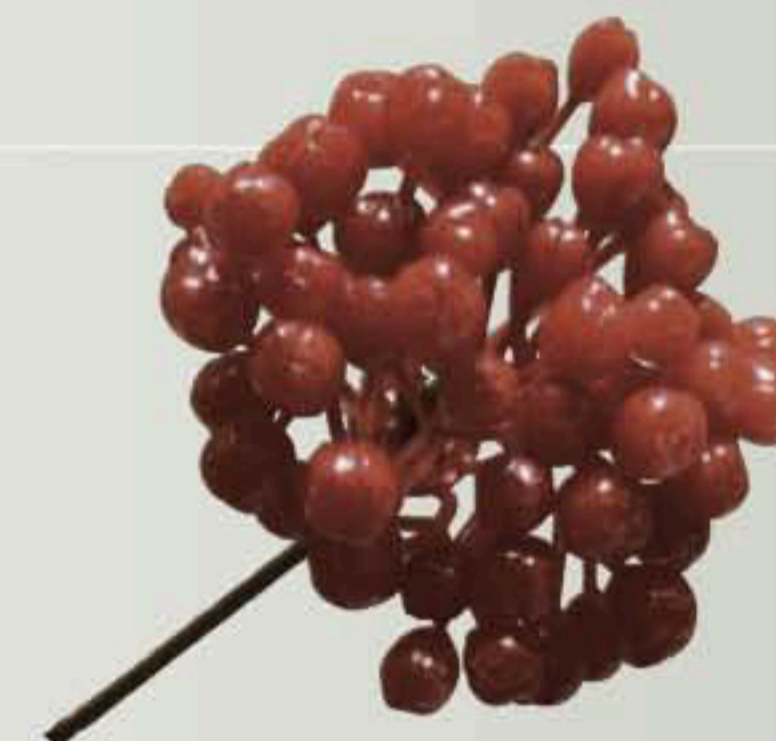

**Beeren am Stab**  
20,0cm - dunkelrot  
Art-Nr. 12497471  
VE in Stck. 72 / 864

**Calla am Stab**  
25cm - weiß  
Art-Nr. 12497491  
VE in Stck. 72 / 864

**Lilie am Stab**  
28cm - weiß  
Art-Nr. 12497501  
VE in Stck. 72 / 864