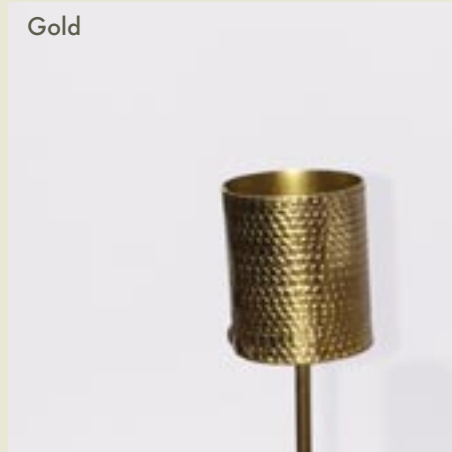

1 · Kerzenstecker für Stabkerzen

Ø • Stck./VE.
21 mm • 24
21 mm • 432

Stecker für Teelicht Nightlight

Ø • Stck./VE
45 mm • 24
45 mm • 120