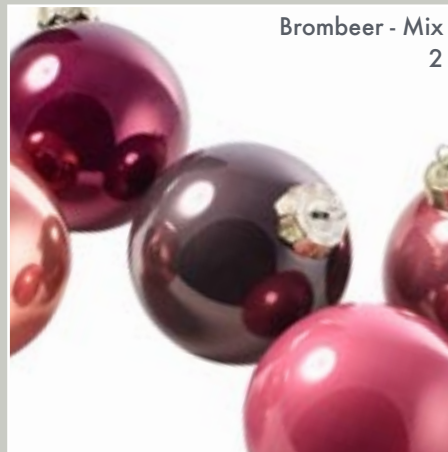

Blau - Mix
6

Brombeer - Mix
2

Beere am Draht

Ø	• VE/Box	• Box im Karton
25 mm	• 144 Stck.	• 12 Box
30 mm	• 72 Stck.	• 12 Box