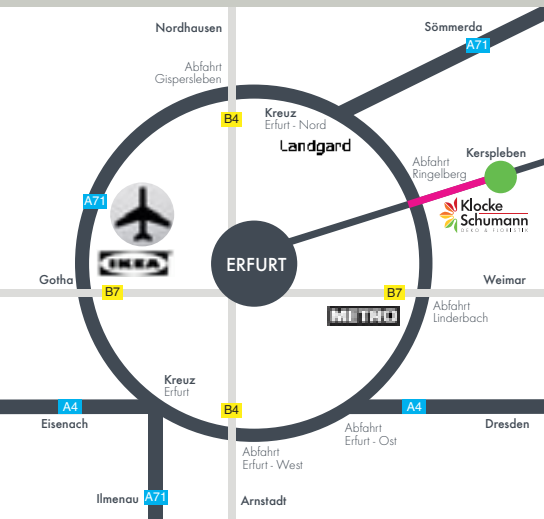

Kugelsortiment · Pink Mix

Art.-Nr. 1250973

Ø 5 / 6 / 7 cm • Stck./VE
• 2x42

FLORISSIMA!

Sie werden uns gut finden!

DEKORIST®.de