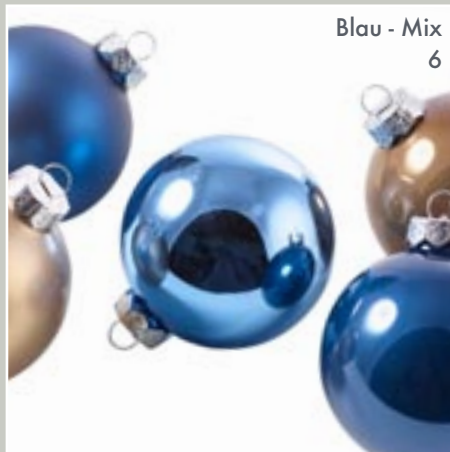

Beere am Draht

Ø	• VE/Box	• Box im Karton
25 mm	• 144 Stck.	• 12 Box
30 mm	• 72 Stck.	• 12 Box
40 mm	• 36 Stck.	• 12 Box

Verkauf nur in VE.

Kugel

Ø	• VE/Box	• Box im Karton
40 mm	• 45 Stck.	• 12 Box
50 mm	• 40 Stck.	• 6 Box
60 mm	• 49 Stck.	• 4 Box