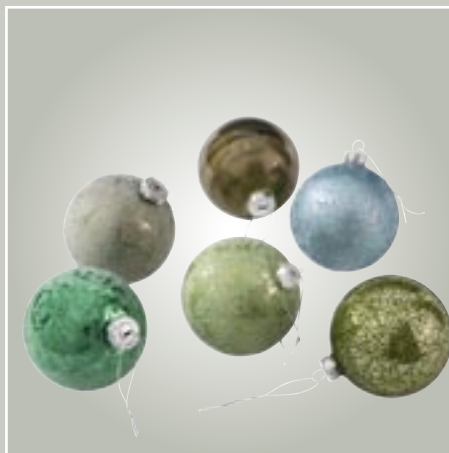

Glashänger Kugel · Braun/Grün-Mix

Art.-Nr. 2002876
Ø • VE/Box • Stck./Kart.
8 cm • 1 x 6 Stck. • 16 x 6 Stck.