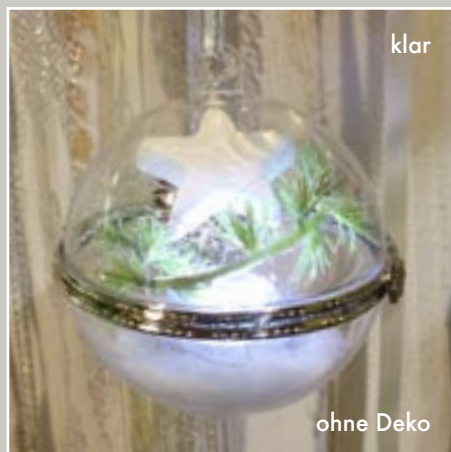

Glaskugel zum Befüllen · klar

Art.-Nr. 1249925
Ø · Stck./Box · Stck./Kart.
8 cm · 4 Stck. · 96 Stck.