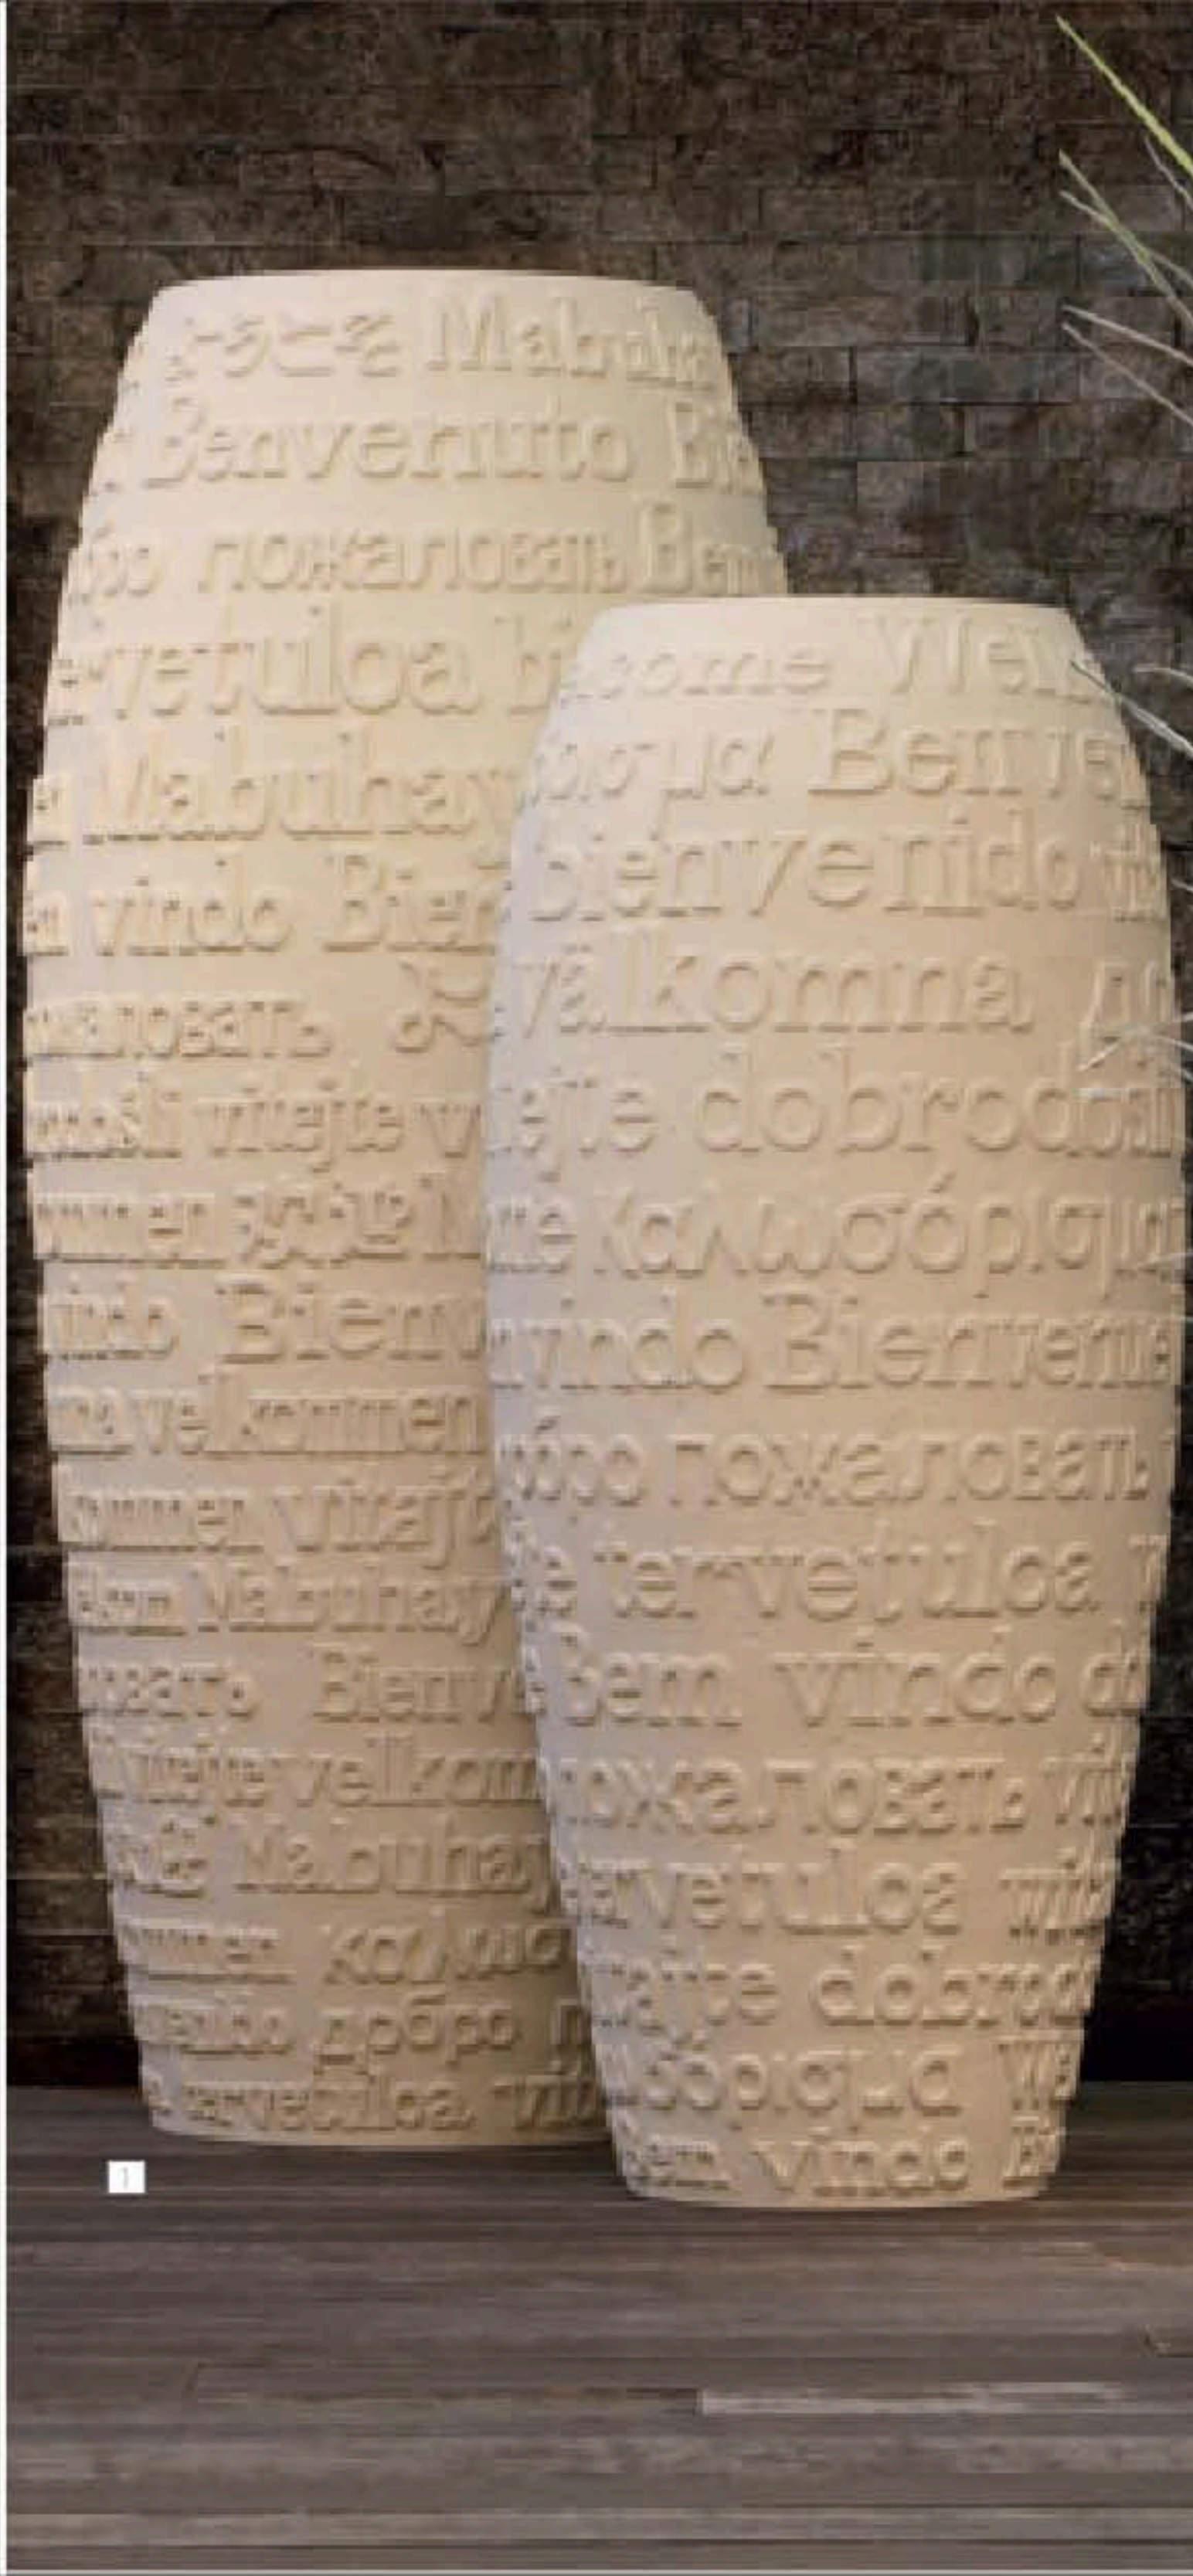

Material: Fiberglas

Welcome

Poly - Kalkstein
Crème

- 1 Vase Welcome
H 150 cm Ø 65 cm
- H 120 cm Ø 52 cm
- H 90 cm Ø 39 cm

Material: Fiberglas

1

1

2